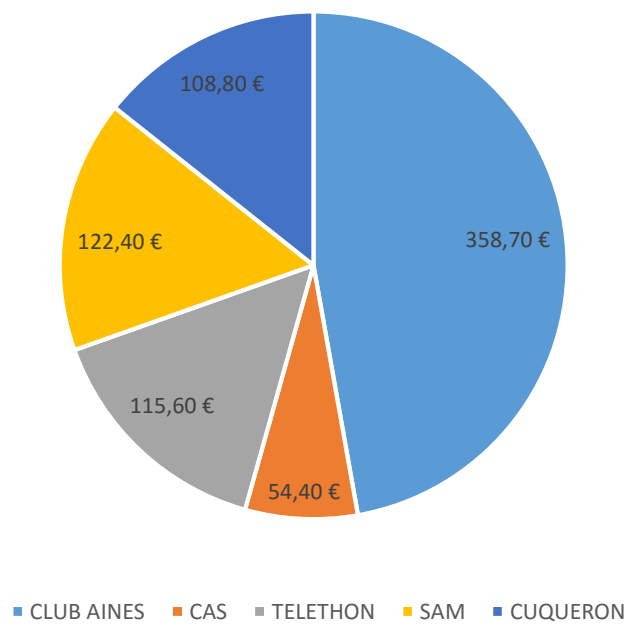

ESTIMATION DES DONS CHEVREUILS 2015/2016