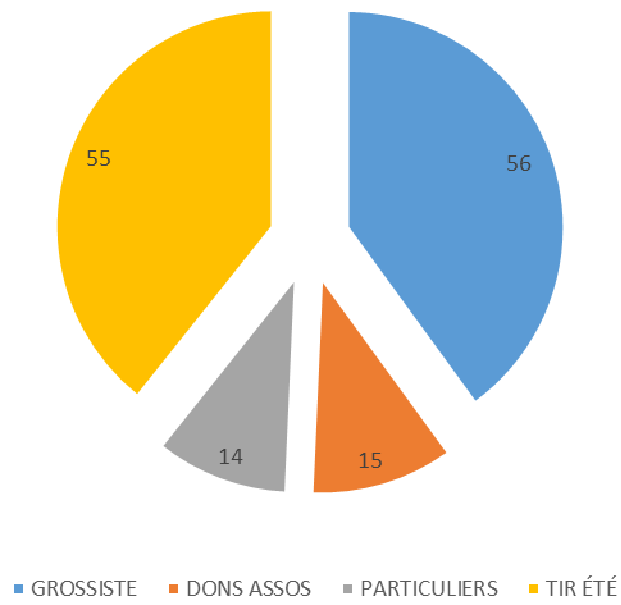

PRELEVEMENT CHEVREUILS 2015/2016

BILAN PRELEVEMENT CHEVREUIL EN BATTUE 2015/2016

POIDS MOYEN PRELEVE : 22.600 KG

PRELEVEMENT PAR SEXE 2015/2016

AGE PRELEVEMENT 2015/2016

DESTINATION DES CHEVREUILS 2015/2016