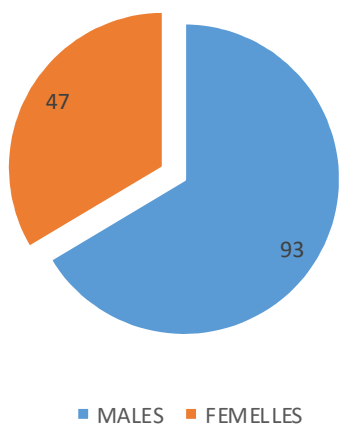

PRELEVEMENT CHEVREUILS 2015/2016

BILAN PRELEVEMENT CHEVREUIL EN BATTUE 2015/2016

POIDS MOYEN PRELEVE : 22.600 KG

PRELEVEMENT PAR SEXE 2015/2016

AGE PRELEVEMENT 2015/2016

DESTINATION DES CHEVREUILS 2015/2016