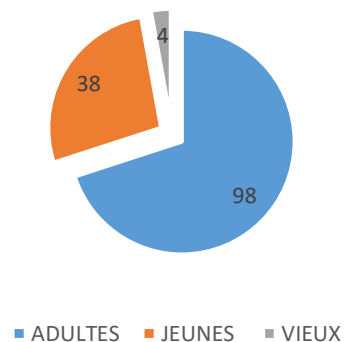

PRELEVEMENT CHEVREUILS 2015/2016

BILAN PRELEVEMENT CHEVREUIL EN BATTUE 2015/2016

POIDS MOYEN PRELEVE : 22.600 KG

PRELEVEMENT PAR SEXE 2015/2016

AGE PRELEVEMENT 2015/2016

DESTINATION DES CHEVREUILS 2015/2016