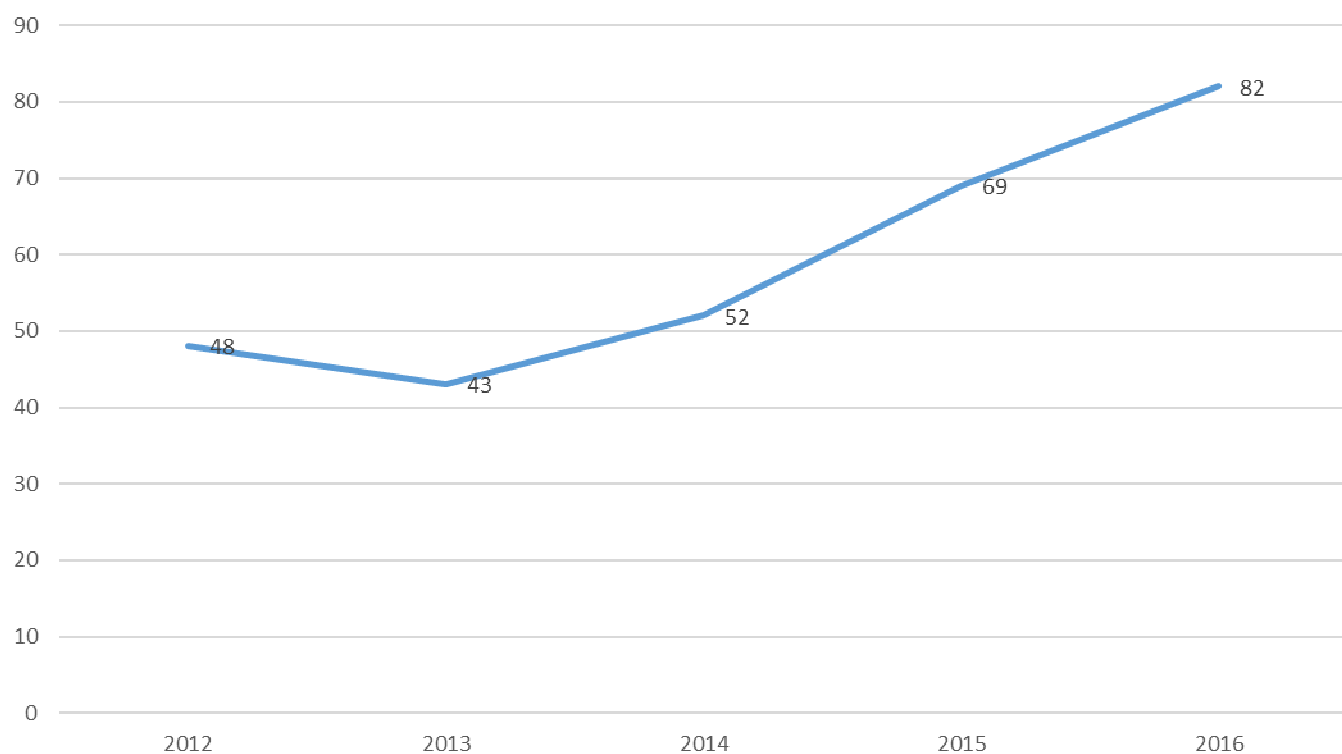

EVOLUTION COMPTAGE CHEVREUILS GIC