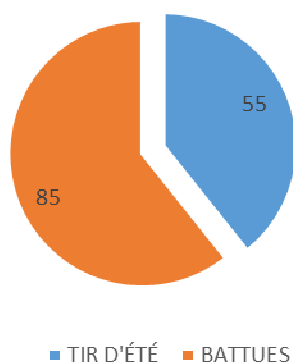

PRELEVEMENT CHEVREUILS 2015/2016

BILAN PRELEVEMENT CHEVREUIL EN BATTUE 2015/2016

POIDS MOYEN PRELEVE : 22.600 KG

PRELEVEMENT PAR SEXE 2015/2016

AGE PRELEVEMENT 2015/2016

DESTINATION DES CHEVREUILS 2015/2016