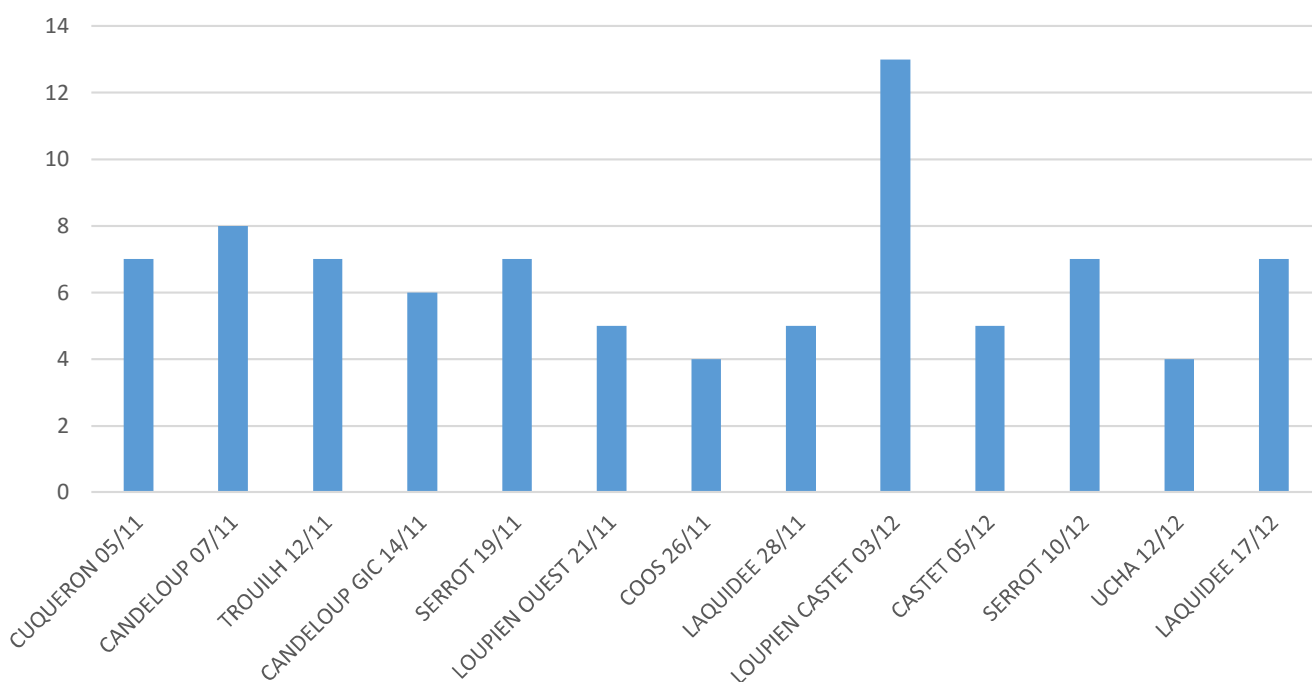

PRELEVEMENT CHEVREUILS 2015/2016

BILAN PRELEVEMENT CHEVREUIL EN BATTUE 2015/2016

POIDS MOYEN PRELEVE : 22.600 KG

PRELEVEMENT PAR SEXE 2015/2016

AGE PRELEVEMENT 2015/2016

DESTINATION DES CHEVREUILS 2015/2016